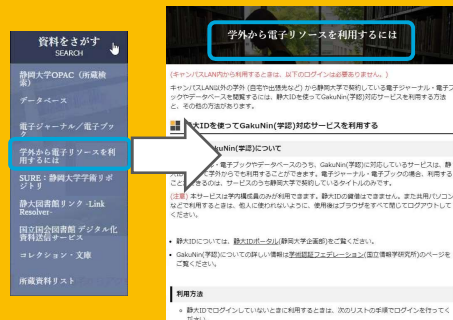

電子ブックや電子ジャーナルは静大OPACで検索できます。ご自宅から利用できる電子ブックには、OPAC検索詳細画面に「学認対応」と書かれています。リンクからアクセスしてみてください。

学外から利用できる電子リソースをまとめたページもあります。静大IDで認証する手順も書いてあるので参考にしてください。
<https://www.lib.shizuoka.ac.jp/browsing/outside/>