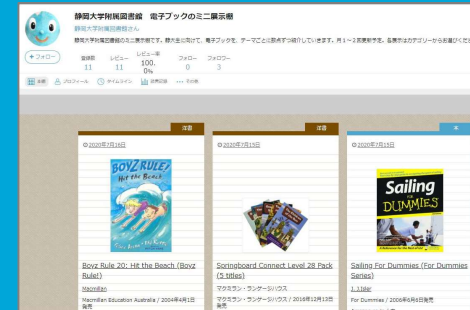

# 借りている図書を確認したい & 更新手続きをしたい

パソコン

スマートフォン等

静大IDでログイン

確認画面

更新画面

## ささっとおさらい！おうちで使える便利サービス

### 学外から電子資料を読みたい

電子ブックや電子ジャーナルは静大OPACで検索できます。ご自宅から利用できる電子ブックには、OPAC検索詳細画面に「学認対応」と書かれています。リンクからアクセスしてみてください。

学外から利用できる電子リソースをまとめたページもあります。静大IDで認証する手順も書いてあるので参考にしてください。  
<https://www.lib.shizuoka.ac.jp/browsing/outside/>

### 図書館員おすすめ電子ブックが知りたい

web本棚サービス「ブックログ」でおすすめ電子ブックを公開しています。2棚あります！今の自分にピッタリな図書を見つけてみてください。

ミニ展示棚	大きめ展示棚
<a href="https://booklog.jp/users/szulbklg">https://booklog.jp/users/szulbklg</a>	<a href="https://booklog.jp/users/hamabunta3">https://booklog.jp/users/hamabunta3</a>
図書館員が選んだテーマに合わせて3-10冊厳選して紹介！	静大で契約している電子ブックをカテゴリごとにざっくり把握できます！