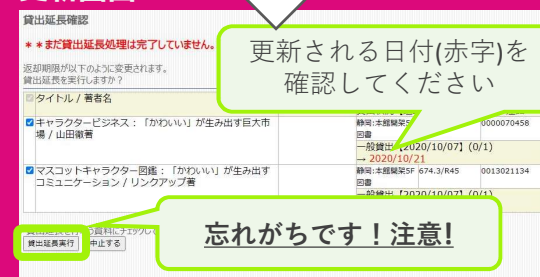

#### SNS

静岡大学附属図書館  
@ShizuokaUnivLib  
【ブックログ電子ブックミニ展示】ミニ展示帳、更新しました！第3回目のテーマは「絵を描こう」です🎨静大生が自宅からアクセスできる電子ブック、マンガや書道に関する本もあるのをご存知でしたか？英語で書かれた本をご紹介します。英語学習にも是非！booklog.jp/users/szliblog...

スマホからでも簡単に調べられます！チェックしてね！

# 借りている図書を確認したい & 更新手続きをしたい

パソコン

スマートフォン等

静大IDでログイン

確認画面

更新画面