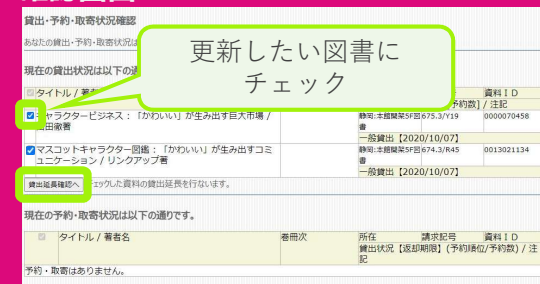

#### SNS

静岡大学附属図書館  
@ShizuokaUnivLib  
【ブックログ電子ブックミニ展示】ミニ展示帳、更新しました！第3回目のテーマは「絵を描こう」です🎨静大生が自宅からアクセスできる電子ブック、マンガや書道に関する本もあるのをご存知でしたか？英語で書かれた本をご紹介します。英語学習にも是非！booklog.jp/users/szliblog...

スマホからでも簡単に調べられます！チェックしてね！

# 借りている図書を確認したい & 更新手続きをしたい

パソコン

スマートフォン等

静大IDでログイン

確認画面

更新画面